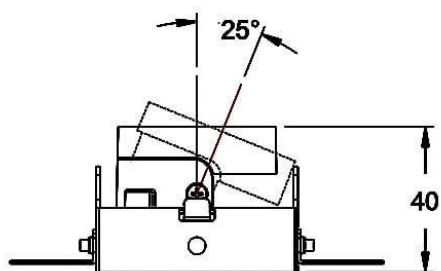

**Esquema**

<b>Producto</b>	
<b>Tiempo de vida</b>	<b>50000 h L80B10</b>
<b>Color</b>	<b>Blanco trim &amp; gold reflector</b>