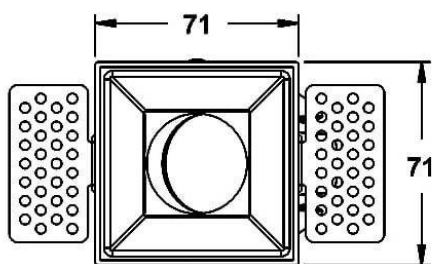

**COMBO Accessories**

Lavov accesorios COMBO aro blanco y reflector dorado

<b>Código artículo</b>	<b>86.D008.1608.01</b>
<b>Tipo de producto</b>	<b>Indoor</b>
<b>Categoría</b>	<b>Downlights</b>
<b>Familia</b>	<b>COMBO</b>
<b>Subfamilia</b>	<b>COMBO Accessories</b>
<b>Pictograms</b>	

**Esquema**

<b>Producto</b>	
<b>Tiempo de vida</b>	<b>50000 h L80B10</b>
<b>Color</b>	<b>Blanco trim &amp; gold reflector</b>