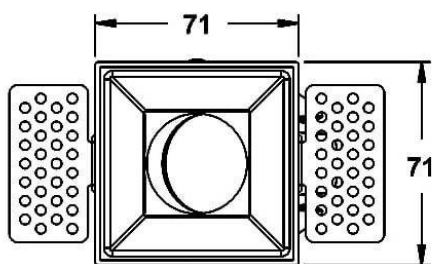

COMBO Accessories

Lavov accesorios COMBO aro negro y reflector dorado

Código artículo	86.D008.1608.02
Tipo de producto	Indoor
Categoría	Downlights
Familia	COMBO
Subfamilia	COMBO Accessories
Pictograms	

Esquema

Producto

Tiempo de vida 50000 h L80B10

Color Negro trim & gold reflector