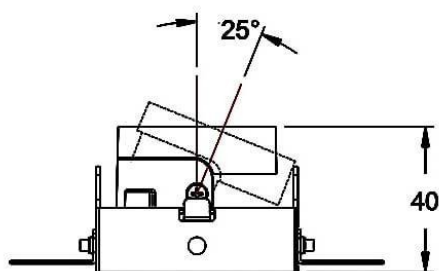

Producto

Tiempo de vida 50000 h L80B10

Color Negro trim & gold reflector