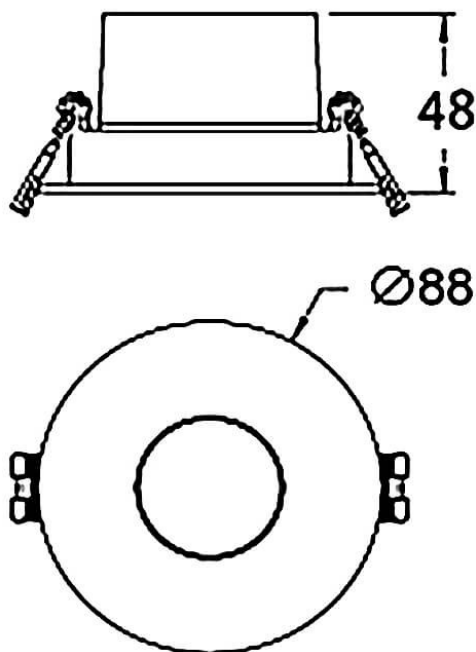

**COMBO Accessories**

Lavov accesorios COMBO aro blanco & reflector dorado

| | |
|-------------------------|--------------------------|
| Código artículo | 86.D008.1609.01 |
| Tipo de producto | Indoor |
| Categoría | Downlights |
| Familia | COMBO |
| Subfamilia | COMBO Accessories |
| Pictograms | |

Esquema

| | |
|-----------------------|---|
| Producto | |
| Tiempo de vida | 50000 h L80B10 |
| Color | Blanco trim & gold reflector |