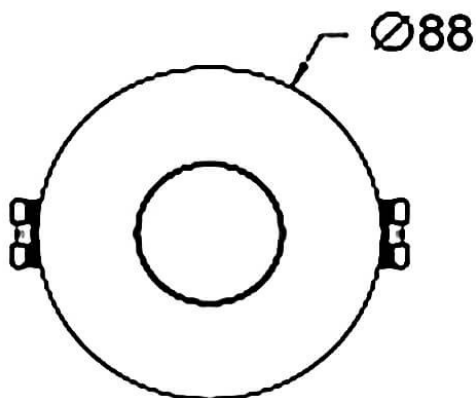

**COMBO Accessories**

Lavov accesorios COMBO aro negro & reflector dorado

Código artículo	86.D008.1609.02
Tipo de producto	Indoor
Categoría	Downlights
Familia	COMBO
Subfamilia	COMBO Accessories
Pictograms	

Esquema

Producto	
Tiempo de vida	50000 h L80B10
Color	Negro trim & gold reflector