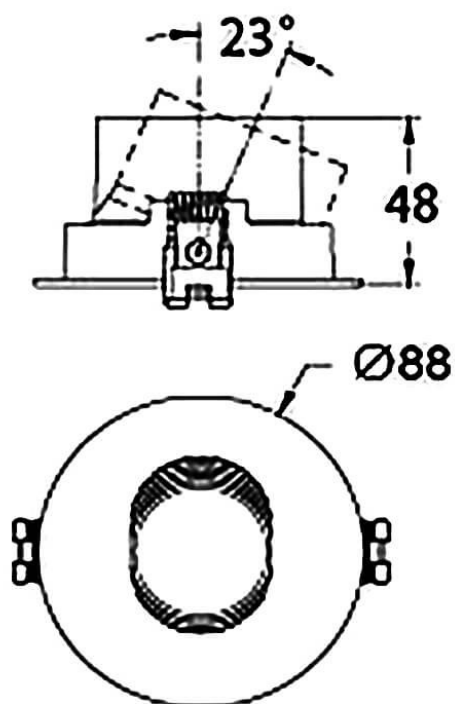

### COMBO Accessories

Lavov accesorios COMBO aro blanco & reflector dorado

<b>Código artículo</b>	<b>86.D008.1610.01</b>
<b>Tipo de producto</b>	<b>Indoor</b>
<b>Categoría</b>	<b>Downlights</b>
<b>Familia</b>	<b>COMBO</b>
<b>Subfamilia</b>	<b>COMBO Accessories</b>
<b>Pictograms</b>	

### Esquema

<b>Producto</b>	
<b>Tiempo de vida</b>	<b>50000 h L80B10</b>
<b>Color</b>	<b>Blanco trim &amp; gold reflector</b>