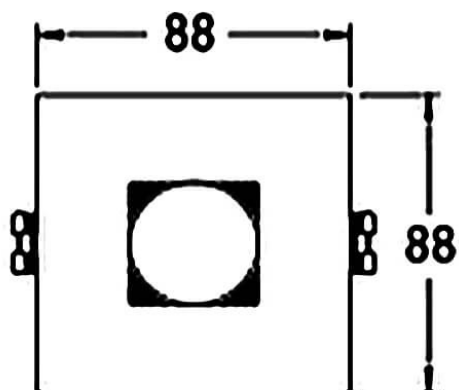

COMBO Accessories

Lavov accesorios COMBO aro blanco & reflector dorado

Código artículo	86.D008.1611.01
Tipo de producto	Indoor
Categoría	Downlights
Familia	COMBO
Subfamilia	COMBO Accessories
Pictograms	

Esquema

Producto	
Tiempo de vida	50000 h L80B10
Color	Blanco trim & gold reflector