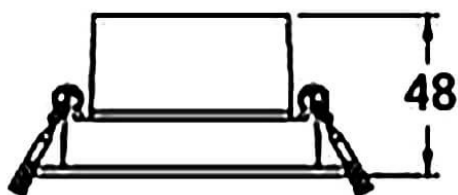

COMBO Accessories

Lavov accesorios COMBO aro blanco & reflector dorado

Código artículo	86.D008.1611.01
Tipo de producto	Indoor
Categoría	Downlights
Familia	COMBO
Subfamilia	COMBO Accessories
Pictograms	

Esquema

Producto	
Tiempo de vida	50000 h L80B10
Color	Blanco trim & gold reflector