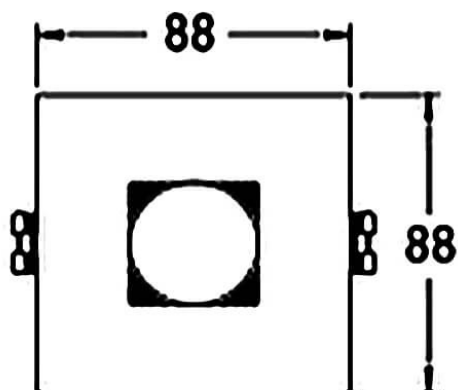

**Esquema**

<b>Producto</b>	
<b>Tiempo de vida</b>	<b>50000 h L80B10</b>
<b>Color</b>	<b>Negro trim &amp; gold reflector</b>