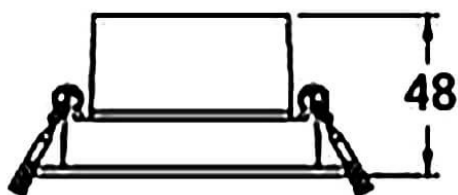

**COMBO Accessories**

Lavov accesorios COMBO aro negro &amp; reflector dorado

<b>Código artículo</b>	<b>86.D008.1611.02</b>
<b>Tipo de producto</b>	<b>Indoor</b>
<b>Categoría</b>	<b>Downlights</b>
<b>Familia</b>	<b>COMBO</b>
<b>Subfamilia</b>	<b>COMBO Accessories</b>
<b>Pictograms</b>	

**Esquema**

<b>Producto</b>	
<b>Tiempo de vida</b>	<b>50000 h L80B10</b>
<b>Color</b>	<b>Negro trim &amp; gold reflector</b>