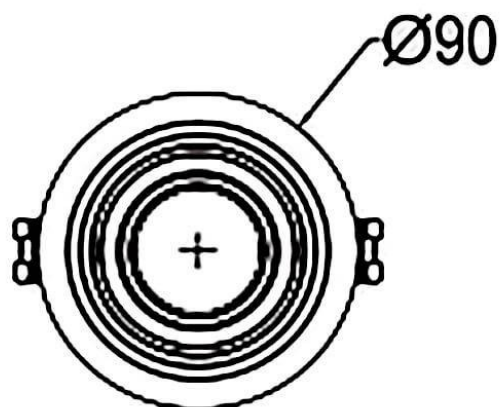

COMBO Accessories

Lavov accesorios COMBO aro blanco & reflector dorado

Código artículo	86.D008.1612.01
Tipo de producto	Indoor
Categoría	Downlights
Familia	COMBO
Subfamilia	COMBO Accessories
Pictograms	

Esquema

Producto	
Tiempo de vida	50000 h L80B10
Color	Blanco trim & gold reflector
Fuente de luz	LED
Tipo de LED	COB
Consistencia de color (SDCM)	SDCM3