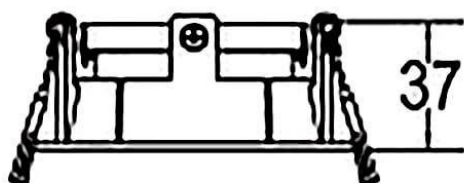

COMBO Accessories

Lavov accesorios COMBO aro blanco & reflector dorado

Código artículo	86.D008.1612.01
Tipo de producto	Indoor
Categoría	Downlights
Familia	COMBO
Subfamilia	COMBO Accessories
Pictograms	

Esquema

Producto	
Tiempo de vida	50000 h L80B10
Color	Blanco trim & gold reflector
Fuente de luz	LED
Tipo de LED	COB
Consistencia de color (SDCM)	SDCM3