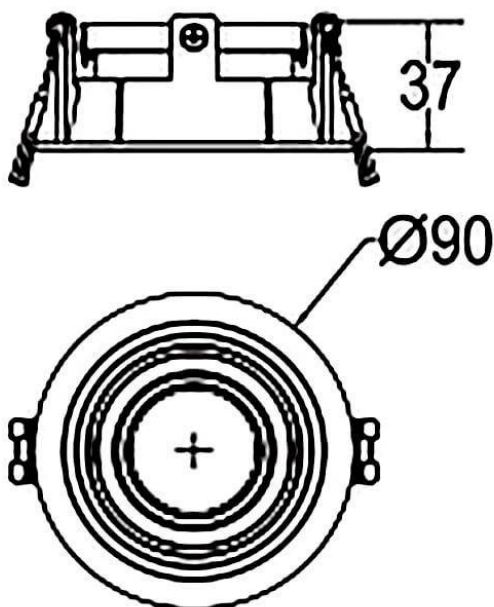

**COMBO Accessories**

Lavov accesorios COMBO aro negro &amp; reflector dorado

<b>Código artículo</b>	<b>86.D008.1612.02</b>
<b>Tipo de producto</b>	<b>Indoor</b>
<b>Categoría</b>	<b>Downlights</b>
<b>Familia</b>	<b>COMBO</b>
<b>Subfamilia</b>	<b>COMBO Accessories</b>
<b>Pictograms</b>	

**Esquema**

<b>Producto</b>	
<b>Tiempo de vida</b>	<b>50000 h L80B10</b>
<b>Color</b>	<b>Negro trim &amp; gold reflector</b>
<b>Fuente de luz</b>	<b>LED</b>
<b>Tipo de LED</b>	<b>COB</b>
<b>Consistencia de color (SDCM)</b>	<b>SDCM3</b>