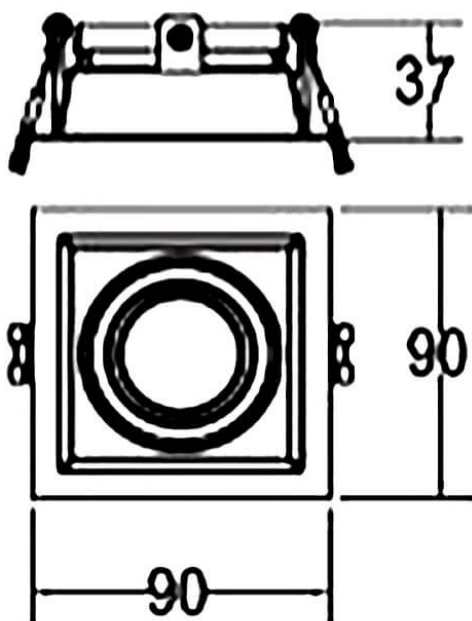

**COMBO Accessories**

Lavov accesorios COMBO aro blanco &amp; reflector dorado

<b>Código artículo</b>	<b>86.D008.1613.01</b>
<b>Tipo de producto</b>	<b>Indoor</b>
<b>Categoría</b>	<b>Downlights</b>
<b>Familia</b>	<b>COMBO</b>
<b>Subfamilia</b>	<b>COMBO Accessories</b>
<b>Pictograms</b>	

**Esquema**

<b>Producto</b>	
<b>Tiempo de vida</b>	<b>50000 h L80B10</b>
<b>Color</b>	<b>Blanco trim &amp; gold reflector</b>
<b>Fuente de luz</b>	<b>LED</b>
<b>Tipo de LED</b>	<b>COB</b>
<b>Consistencia de color (SDCM)</b>	<b>SDCM3</b>