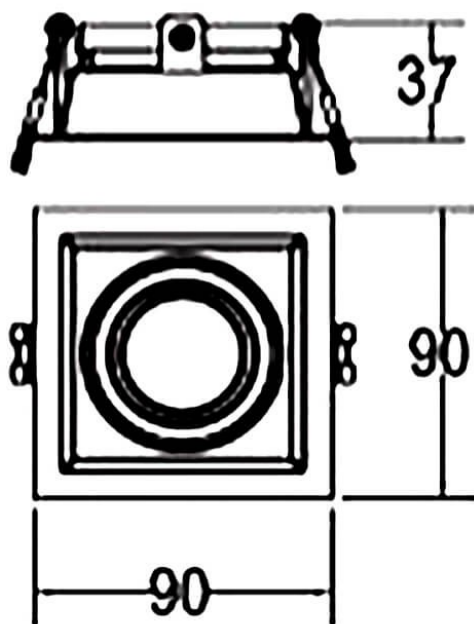

**COMBO Accessories**

Lavov accesorios COMBO aro negro & reflector dorado

<b>Código artículo</b>	<b>86.D008.1613.02</b>
<b>Tipo de producto</b>	<b>Indoor</b>
<b>Categoría</b>	<b>Downlights</b>
<b>Familia</b>	<b>COMBO</b>
<b>Subfamilia</b>	<b>COMBO Accessories</b>
<b>Pictograms</b>	

**Esquema**

<b>Producto</b>	
<b>Tiempo de vida</b>	<b>50000 h L80B10</b>
<b>Color</b>	<b>Negro trim &amp; gold reflector</b>
<b>Fuente de luz</b>	<b>LED</b>
<b>Tipo de LED</b>	<b>COB</b>
<b>Consistencia de color (SDCM)</b>	<b>SDCM3</b>