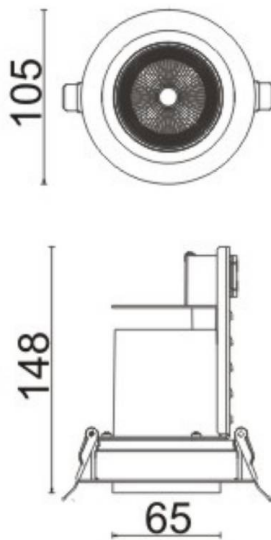

D-TUBE

Downlight Lavov de la familia D-TUBE con una potencia de 18W, CRI>80 y un haz de 24 grados. Fabricado en aluminio inyectado a presión acabado en color Blanco. Flujo real de 1530lm. Eficacia luminosa de 85lm/W. ON/OFF driver.

Código artículo	86.D009.1321.01
Tipo de producto	Indoor
Categoría	Downlights
Familia	D-TUBE
Subfamilia	D-TUBE
Pictograms	

Esquema

Producto	
Potencia real (W)	18
Flujo luminoso real (lm)	1530
Eficacia luminosa (lm/W)	85
Ángulo de apertura	24
Life time (h)	50000 h L80B10
IP	20
Color	Blanco
Driver incluido	Si
Equipo	ON/OFF
Flicker Free	Si
Light source	LED
Type of LED	COB
Temperatura de color (K)	3000
Consistencia de color (SDCM)	SDCM<3
CRI	80