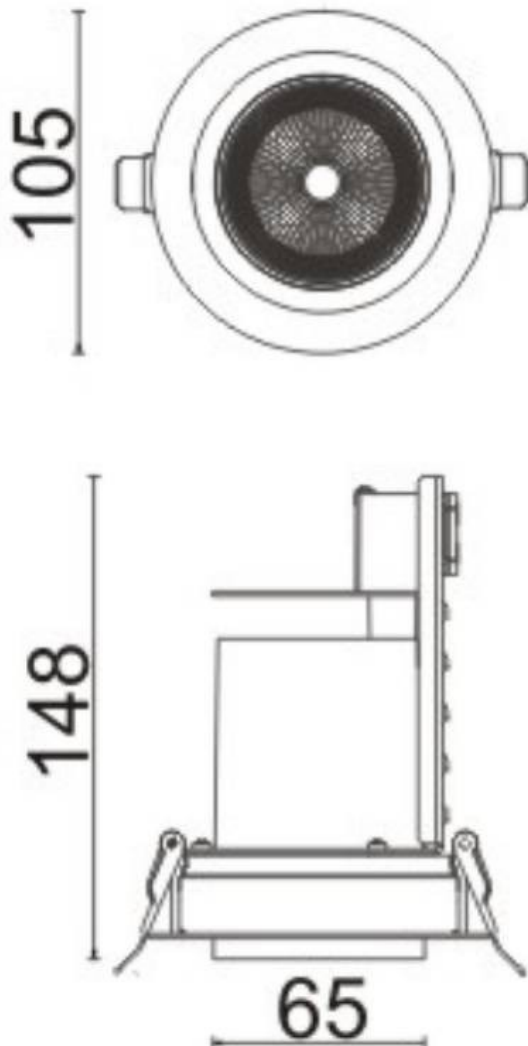

D-TUBE

Downlight Lavov de la familia D-TUBE con una potencia de 18W, CRI>80 y un haz de 24 grados. Fabricado en aluminio inyectado a presión acabado en color Blanco. Flujo real de 1530lm. Eficacia luminosa de 85lm/W. ON/OFF driver.

Código artículo	86.D009.1321.01
Tipo de producto	Indoor
Categoría	Downlights
Familia	D-TUBE
Subfamilia	D-TUBE
Pictograms	

Esquema

Producto	
Potencia real (W)	18
Flujo luminoso real (lm)	1530
Eficacia luminosa (lm/W)	85
Ángulo de apertura	24
Life time (h)	50000 h L80B10
IP	20
Color	Blanco
Driver incluido	Si
Equipo	ON/OFF
Flicker Free	Si
Light source	LED
Type of LED	COB
Temperatura de color (K)	3000
Consistencia de color (SDCM)	SDCM<3
CRI	80