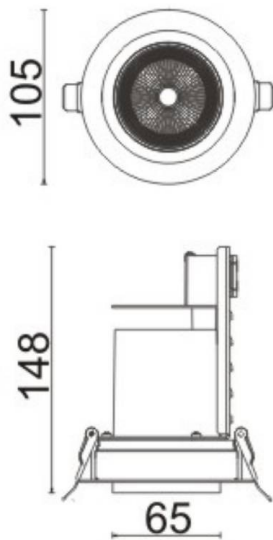

**D-TUBE**

Downlight Lavov de la familia D-TUBE con una potencia de 18W, CRI>80 y un haz de 24 grados. Fabricado en aluminio inyectado a presión acabado en color Blanco. Flujo real de 1560lm. Eficacia luminosa de 86,6lm/W. ON/OFF driver.

Código artículo	86.D009.1421.01
Tipo de producto	Indoor
Categoría	Downlights
Familia	D-TUBE
Subfamilia	D-TUBE
Pictograms	

Esquema

Producto	
Potencia real (W)	18
Flujo luminoso real (lm)	1560
Eficacia luminosa (lm/W)	86.666666666666998
Ángulo de apertura	24
Life time (h)	50000 h L80B10
IP	20
Color	Blanco
Driver incluido	Si
Equipo	ON/OFF
Flicker Free	Si
Light source	LED
Type of LED	COB
Temperatura de color (K)	4000
Consistencia de color (SDCM)	SDCM<3
CRI	80