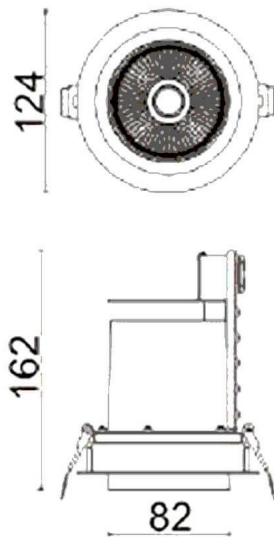

D-TUBE

Downlight Lavov de la familia D-TUBE con una potencia de 30W, CRI>80 y un haz de 24 grados. Fabricado en aluminio inyectado a presión acabado en color Blanco. Flujo real de 2550lm. Eficacia luminosa de 85lm/W. ON/OFF driver.

Código artículo	86.D009.2321.01
Tipo de producto	Indoor
Categoría	Downlights
Familia	D-TUBE
Subfamilia	D-TUBE
Pictograms	

Esquema

Producto	
Potencia real (W)	30
Flujo luminoso real (lm)	2550
Eficacia luminosa (lm/W)	85
Ángulo de apertura	24
Life time (h)	50000 h L80B10
IP	20
Color	Blanco
Driver incluido	Si
Equipo	ON/OFF
Flicker Free	Si
Light source	LED
Type of LED	COB
Temperatura de color (K)	3000
Consistencia de color (SDCM)	SDCM<3
CRI	80