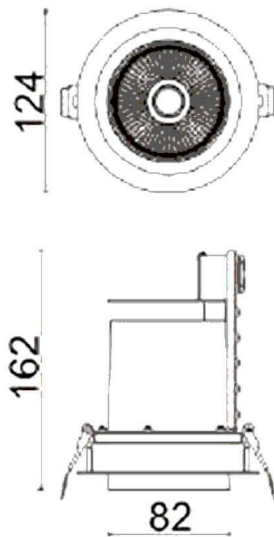

**D-TUBE**

Downlight Lavov de la familia D-TUBE con una potencia de 30W, CRI>80 y un haz de 24 grados. Fabricado en aluminio inyectado a presión acabado en color Blanco. Flujo real de 2660lm. Eficacia luminosa de 88,6lm/W. ON/OFF driver.

Código artículo	86.D009.2421.01
Tipo de producto	Indoor
Categoría	Downlights
Familia	D-TUBE
Subfamilia	D-TUBE
Pictograms	

Esquema

Producto	
Potencia real (W)	30
Flujo luminoso real (lm)	2660
Eficacia luminosa (lm/W)	88.666666666666998
Ángulo de apertura	24
Life time (h)	50000 h L80B10
IP	20
Color	Blanco
Driver incluido	Si
Equipo	ON/OFF
Flicker Free	Si
Light source	LED
Type of LED	COB
Temperatura de color (K)	4000
Consistencia de color (SDCM)	SDCM<3
CRI	80