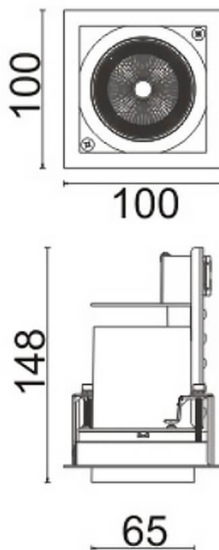

**D-TUBE**

Downlight Lavov de la familia D-TUBE con una potencia de 18W, CRI>80 y un haz de 24 grados. Fabricado en aluminio inyectado a presión acabado en color Blanco. Flujo real de 1400lm. Eficacia luminosa de 77,7lm/W. ON/OFF driver.

Código artículo	86.D010.1321.01
Tipo de producto	Indoor
Categoría	Downlights
Familia	D-TUBE
Subfamilia	D-TUBE
Pictograms	

Esquema

Producto	
Potencia real (W)	18
Flujo luminoso real (lm)	1400
Eficacia luminosa (lm/W)	77.77777777777999
Ángulo de apertura	24
Life time (h)	50000 h L80B10
IP	20
Color	Blanco
Driver incluido	Si
Equipo	ON/OFF
Flicker Free	Si
Light source	LED
Type of LED	COB
Temperatura de color (K)	3000
Consistencia de color (SDCM)	SDCM<3
CRI	80