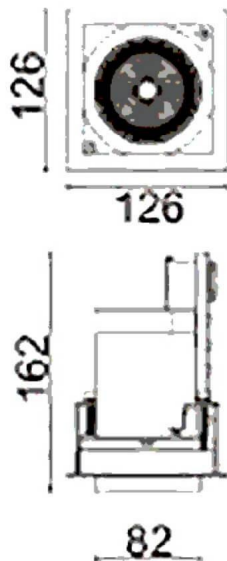

**D-TUBE**

Downlight Lavov de la familia D-TUBE con una potencia de 30W, CRI>80 y un haz de 12 grados. Fabricado en aluminio inyectado a presión acabado en color Blanco. Flujo real de 2430lm. Eficacia luminosa de 81lm/W. ON/OFF driver.

Código artículo	86.D010.2311.01
Tipo de producto	Indoor
Categoría	Downlights
Familia	D-TUBE
Subfamilia	D-TUBE
Pictograms	

Esquema

Producto	
Potencia real (W)	30
Flujo luminoso real (lm)	2430
Eficacia luminosa (lm/W)	81
Ángulo de apertura	12
Life time (h)	50000 h L80B10
IP	20
Color	Blanco
Driver incluido	Si
Equipo	ON/OFF
Flicker Free	Si
Light source	LED
Type of LED	COB
Temperatura de color (K)	3000
Consistencia de color (SDCM)	SDCM<3
CRI	80