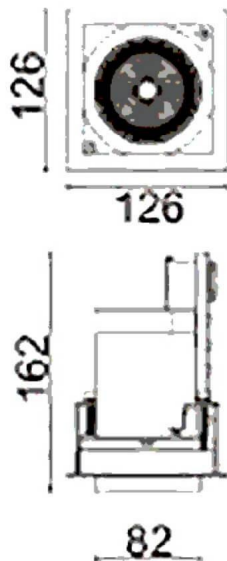

**D-TUBE**

Downlight Lavov de la familia D-TUBE con una potencia de 30W, CRI>80 y un haz de 12 grados. Fabricado en aluminio inyectado a presión acabado en color Negro. Flujo real de 2430lm. Eficacia luminosa de 81lm/W. ON/OFF driver.

Código artículo	86.D010.2311.02
Tipo de producto	Indoor
Categoría	Downlights
Familia	D-TUBE
Subfamilia	D-TUBE
Pictograms	

Esquema

Producto	
Potencia real (W)	30
Flujo luminoso real (lm)	2430
Eficacia luminosa (lm/W)	81
Ángulo de apertura	12
Life time (h)	50000 h L80B10
IP	20
Color	Negro
Driver incluido	Si
Equipo	ON/OFF
Flicker Free	Si
Light source	LED
Type of LED	COB
Temperatura de color (K)	3000
Consistencia de color (SDCM)	SDCM<3
CRI	80