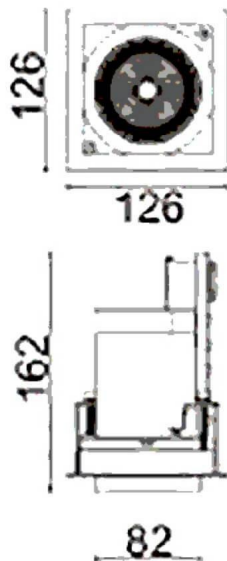

**D-TUBE**

Downlight Lavov de la familia D-TUBE con una potencia de 30W, CRI>80 y un haz de 24 grados. Fabricado en aluminio inyectado a presión acabado en color Blanco. Flujo real de 2430lm. Eficacia luminosa de 81lm/W. ON/OFF driver.

Código artículo	86.D010.2321.01
Tipo de producto	Indoor
Categoría	Downlights
Familia	D-TUBE
Subfamilia	D-TUBE
Pictograms	

Esquema

Producto	
Potencia real (W)	30
Flujo luminoso real (lm)	2430
Eficacia luminosa (lm/W)	81
Ángulo de apertura	24
Life time (h)	50000 h L80B10
IP	20
Color	Blanco
Driver incluido	Si
Equipo	ON/OFF
Flicker Free	Si
Light source	LED
Type of LED	COB
Temperatura de color (K)	3000
Consistencia de color (SDCM)	SDCM<3
CRI	80