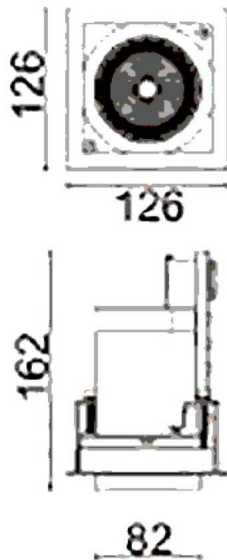

D-TUBE

Downlight Lavov de la familia D-TUBE con una potencia de 30W, CRI>80 y un haz de 24 grados. Fabricado en aluminio inyectado a presión acabado en color Blanco. Flujo real de 2430lm. Eficacia luminosa de 81lm/W. DALI driver.

Código artículo	86.D010.2323.01
Tipo de producto	Indoor
Categoría	Downlights
Familia	D-TUBE
Subfamilia	D-TUBE
Pictograms	

Esquema

Producto	
Potencia real (W)	30
Flujo luminoso real (lm)	2430
Eficacia luminosa (lm/W)	81
Ángulo de apertura	24
Life time (h)	50000 h L80B10
IP	20
Color	Blanco
Driver incluido	Si
Equipo	DALI
Flicker Free	Si
Light source	LED
Type of LED	COB
Temperatura de color (K)	3000
Consistencia de color (SDCM)	SDCM<3
CRI	80