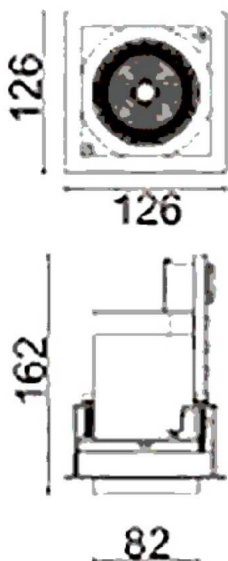

D-TUBE

Downlight Lavov de la familia D-TUBE con una potencia de 30W, CRI>80 y un haz de 24 grados. Fabricado en aluminio inyectado a presión acabado en color Blanco. Flujo real de 2430lm. Eficacia luminosa de 81lm/W. DALI driver.

Código artículo	86.D010.2323.01
Tipo de producto	Indoor
Categoría	Downlights
Familia	D-TUBE
Subfamilia	D-TUBE
Pictograms	

Esquema

Producto	
Potencia real (W)	30
Flujo luminoso real (lm)	2430
Eficacia luminosa (lm/W)	81
Ángulo de apertura	24
Life time (h)	50000 h L80B10
IP	20
Color	Blanco
Driver incluido	Si
Equipo	DALI
Flicker Free	Si
Light source	LED
Type of LED	COB
Temperatura de color (K)	3000
Consistencia de color (SDCM)	SDCM<3
CRI	80