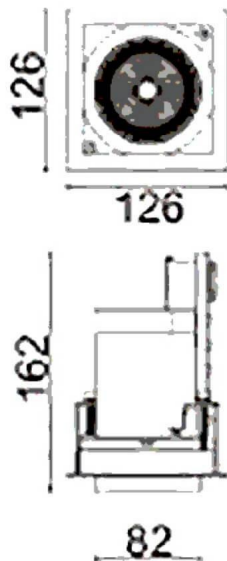

**D-TUBE**

Downlight Lavov de la familia D-TUBE con una potencia de 30W, CRI>80 y un haz de 40 grados. Fabricado en aluminio inyectado a presión acabado en color Blanco. Flujo real de 2430lm. Eficacia luminosa de 81lm/W. ON/OFF driver.

Código artículo	86.D010.2331.01
Tipo de producto	Indoor
Categoría	Downlights
Familia	D-TUBE
Subfamilia	D-TUBE
Pictograms	

Esquema

Producto	
Potencia real (W)	30
Flujo luminoso real (lm)	2430
Eficacia luminosa (lm/W)	81
Ángulo de apertura	40
Life time (h)	50000 h L80B10
IP	20
Color	Blanco
Driver incluido	Si
Equipo	ON/OFF
Flicker Free	Si
Light source	LED
Type of LED	COB
Temperatura de color (K)	3000
Consistencia de color (SDCM)	SDCM<3
CRI	80