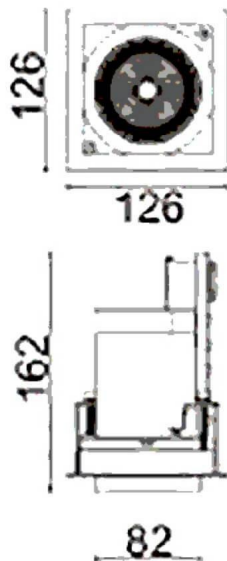

**D-TUBE**

Downlight Lavov de la familia D-TUBE con una potencia de 30W, CRI>80 y un haz de 40 grados. Fabricado en aluminio inyectado a presión acabado en color Blanco. Flujo real de 2430lm. Eficacia luminosa de 81lm/W. DALI driver.

Código artículo	86.D010.2333.01
Tipo de producto	Indoor
Categoría	Downlights
Familia	D-TUBE
Subfamilia	D-TUBE
Pictograms	

Esquema

Producto	
Potencia real (W)	30
Flujo luminoso real (lm)	2430
Eficacia luminosa (lm/W)	81
Ángulo de apertura	40
Life time (h)	50000 h L80B10
IP	20
Color	Blanco
Driver incluido	Si
Equipo	DALI
Flicker Free	Si
Light source	LED
Type of LED	COB
Temperatura de color (K)	3000
Consistencia de color (SDCM)	SDCM<3
CRI	80