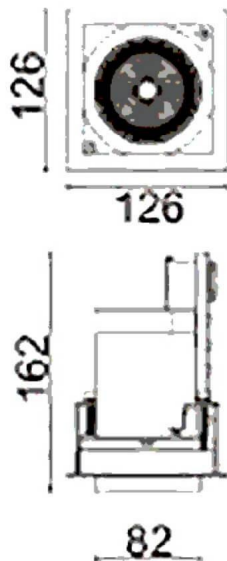

**D-TUBE**

Downlight Lavov de la familia D-TUBE con una potencia de 30W, CRI>80 y un haz de 24 grados. Fabricado en aluminio inyectado a presión acabado en color Blanco. Flujo real de 2470lm. Eficacia luminosa de 82,3lm/W. ON/OFF driver.

Código artículo	86.D010.2421.01
Tipo de producto	Indoor
Categoría	Downlights
Familia	D-TUBE
Subfamilia	D-TUBE
Pictograms	

Esquema

Producto	
Potencia real (W)	30
Flujo luminoso real (lm)	2470
Eficacia luminosa (lm/W)	82.333333333333002
Ángulo de apertura	24
Life time (h)	50000 h L80B10
IP	20
Color	Blanco
Driver incluido	Si
Equipo	ON/OFF
Flicker Free	Si
Light source	LED
Type of LED	COB
Temperatura de color (K)	4000
Consistencia de color (SDCM)	SDCM<3
CRI	80