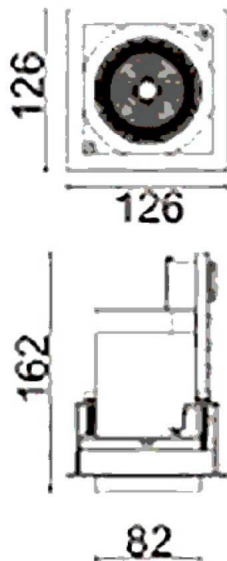

**D-TUBE**

Downlight Lavov de la familia D-TUBE con una potencia de 30W, CRI>80 y un haz de 24 grados. Fabricado en aluminio inyectado a presión acabado en color Negro. Flujo real de 2470lm. Eficacia luminosa de 82,3lm/W. ON/OFF driver.

Código artículo	86.D010.2421.02
Tipo de producto	Indoor
Categoría	Downlights
Familia	D-TUBE
Subfamilia	D-TUBE
Pictograms	

Esquema

Producto	
Potencia real (W)	30
Flujo luminoso real (lm)	2470
Eficacia luminosa (lm/W)	82.333333333333002
Ángulo de apertura	24
Life time (h)	50000 h L80B10
IP	20
Color	Negro
Driver incluido	Si
Equipo	ON/OFF
Flicker Free	Si
Light source	LED
Type of LED	COB
Temperatura de color (K)	4000
Consistencia de color (SDCM)	SDCM<3
CRI	80