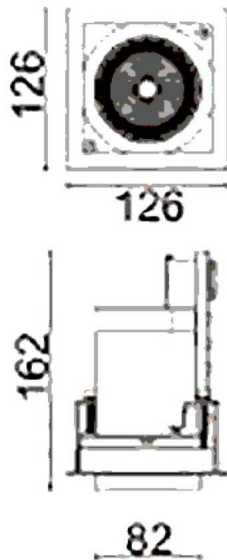

**D-TUBE**

Downlight Lavov de la familia D-TUBE con una potencia de 30W, CRI>80 y un haz de 24 grados. Fabricado en aluminio inyectado a presión acabado en color Negro. Flujo real de 2470lm. Eficacia luminosa de 82,3lm/W. ON/OFF driver.

Código artículo	86.D010.2421.02
Tipo de producto	Indoor
Categoría	Downlights
Familia	D-TUBE
Subfamilia	D-TUBE
Pictograms	

Esquema

Producto	
Potencia real (W)	30
Flujo luminoso real (lm)	2470
Eficacia luminosa (lm/W)	82.333333333333002
Ángulo de apertura	24
Life time (h)	50000 h L80B10
IP	20
Color	Negro
Driver incluido	Si
Equipo	ON/OFF
Flicker Free	Si
Light source	LED
Type of LED	COB
Temperatura de color (K)	4000
Consistencia de color (SDCM)	SDCM<3
CRI	80