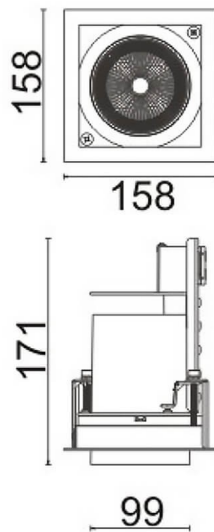

**D-TUBE**

Downlight Lavov de la familia D-TUBE con una potencia de 35W, CRI>80 y un haz de 24 grados. Fabricado en aluminio inyectado a presión acabado en color Blanco. Flujo real de 3040lm. Eficacia luminosa de 86,85lm/W. ON/OFF driver.

Código artículo	86.D010.3321.01
Tipo de producto	Indoor
Categoría	Downlights
Familia	D-TUBE
Subfamilia	D-TUBE
Pictograms	

Esquema

Producto	
Potencia real (W)	35
Flujo luminoso real (lm)	3040
Eficacia luminosa (lm/W)	86.857142857143003
Ángulo de apertura	24
Life time (h)	50000 h L80B10
IP	20
Color	Blanco
Driver incluido	Si
Equipo	ON/OFF
Flicker Free	Si
Light source	LED
Type of LED	COB
Temperatura de color (K)	3000
Consistencia de color (SDCM)	SDCM<3
CRI	80