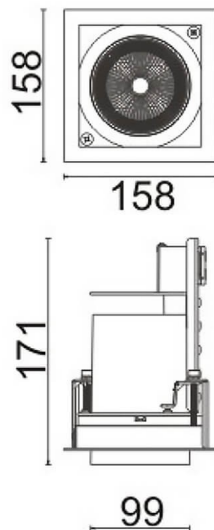

**D-TUBE**

Downlight Lavov de la familia D-TUBE con una potencia de 35W, CRI>80 y un haz de 24 grados. Fabricado en aluminio inyectado a presión acabado en color Negro. Flujo real de 3040lm. Eficacia luminosa de 86,85lm/W. ON/OFF driver.

Código artículo	86.D010.3321.02
Tipo de producto	Indoor
Categoría	Downlights
Familia	D-TUBE
Subfamilia	D-TUBE
Pictograms	

Esquema

Producto	
Potencia real (W)	35
Flujo luminoso real (lm)	3040
Eficacia luminosa (lm/W)	86.857142857143003
Ángulo de apertura	24
Life time (h)	50000 h L80B10
IP	20
Color	Negro
Driver incluido	Si
Equipo	ON/OFF
Flicker Free	Si
Light source	LED
Type of LED	COB
Temperatura de color (K)	3000
Consistencia de color (SDCM)	SDCM<3
CRI	80