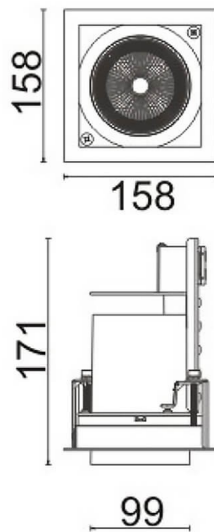

**D-TUBE**

Downlight Lavov de la familia D-TUBE con una potencia de 35W, CRI>80 y un haz de 24 grados. Fabricado en aluminio inyectado a presión acabado en color Blanco. Flujo real de 3070lm. Eficacia luminosa de 87,71lm/W. ON/OFF driver.

Código artículo	86.D010.3421.01
Tipo de producto	Indoor
Categoría	Downlights
Familia	D-TUBE
Subfamilia	D-TUBE
Pictograms	

Esquema

Producto	
Potencia real (W)	35
Flujo luminoso real (lm)	3070
Eficacia luminosa (lm/W)	87.714285714286007
Ángulo de apertura	24
Life time (h)	50000 h L80B10
IP	20
Color	Blanco
Driver incluido	Si
Equipo	ON/OFF
Flicker Free	Si
Light source	LED
Type of LED	COB
Temperatura de color (K)	4000
Consistencia de color (SDCM)	SDCM<3
CRI	80