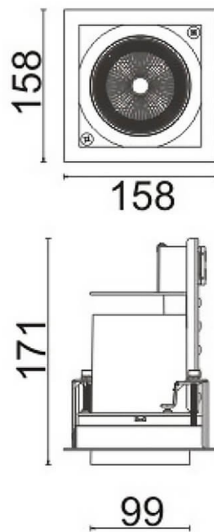

**D-TUBE**

Downlight Lavov de la familia D-TUBE con una potencia de 35W, CRI>80 y un haz de 40 grados. Fabricado en aluminio inyectado a presión acabado en color Blanco. Flujo real de 3070lm. Eficacia luminosa de 87,71lm/W. ON/OFF driver.

Código artículo	86.D010.3431.01
Tipo de producto	Indoor
Categoría	Downlights
Familia	D-TUBE
Subfamilia	D-TUBE
Pictograms	

Esquema

Producto	
Potencia real (W)	35
Flujo luminoso real (lm)	3070
Eficacia luminosa (lm/W)	87.714285714286007
Ángulo de apertura	40
Life time (h)	50000 h L80B10
IP	20
Color	Blanco
Driver incluido	Si
Equipo	ON/OFF
Flicker Free	Si
Light source	LED
Type of LED	COB
Temperatura de color (K)	4000
Consistencia de color (SDCM)	SDCM<3
CRI	80