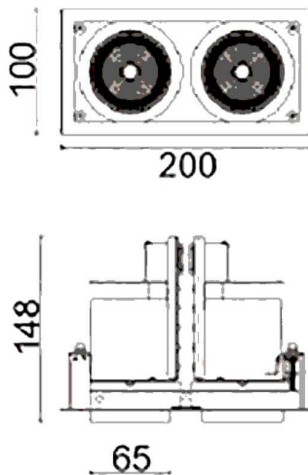

**D-TUBE2**

Downlight Lavov de la familia D-TUBE con una potencia de 36W, CRI>80 y un haz de 24 grados. Fabricado en aluminio inyectado a presión acabado en color Blanco. Flujo real de 2860lm. Eficacia luminosa de 79,44lm/W. ON/OFF driver.

Código artículo	86.D011.1421.01
Tipo de producto	Indoor
Categoría	Downlights
Familia	D-TUBE
Subfamilia	D-TUBE2
Pictograms	

Esquema

Producto	
Potencia real (W)	36
Flujo luminoso real (lm)	2860
Eficacia luminosa (lm/W)	79.444444444444002
Ángulo de apertura	24
Life time (h)	50000 h L80B10
IP	20
Color	Blanco
Driver incluido	Si
Equipo	ON/OFF
Flicker Free	Si
Light source	LED
Type of LED	COB
Temperatura de color (K)	4000
Consistencia de color (SDCM)	SDCM<3
CRI	80