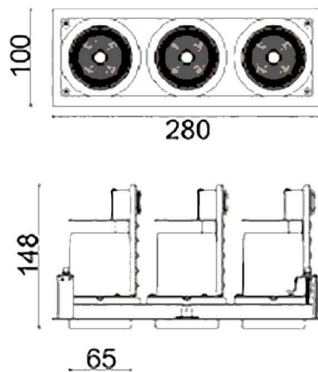

**D-TUBE3**

Downlight Lavov de la familia D-TUBE con una potencia de 54W, CRI>80 y un haz de 12 grados. Fabricado en aluminio inyectado a presión acabado en color Blanco. Flujo real de 4200lm. Eficacia luminosa de 77,77lm/W. ON/OFF driver.

Código artículo	86.D012.1311.01
Tipo de producto	Indoor
Categoría	Downlights
Familia	D-TUBE
Subfamilia	D-TUBE3
Pictograms	

Esquema

Producto	
Potencia real (W)	54
Flujo luminoso real (lm)	4200
Eficacia luminosa (lm/W)	77.77777777777999
Ángulo de apertura	12
Life time (h)	50000 h L80B10
IP	20
Color	Blanco
Driver incluido	Si
Equipo	ON/OFF
Flicker Free	Si
Light source	LED
Type of LED	COB
Temperatura de color (K)	3000
Consistencia de color (SDCM)	SDCM<3
CRI	80