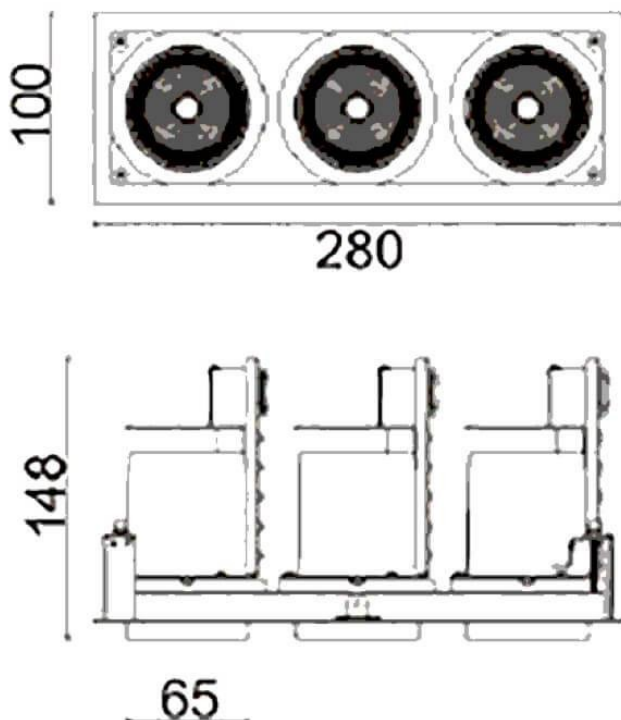

**D-TUBE3**

Downlight Lavov de la familia D-TUBE con una potencia de 54W, CRI>80 y un haz de 12 grados. Fabricado en aluminio inyectado a presión acabado en color Blanco. Flujo real de 4200lm. Eficacia luminosa de 77,77lm/W. ON/OFF driver.

Código artículo	86.D012.1311.01
Tipo de producto	Indoor
Categoría	Downlights
Familia	D-TUBE
Subfamilia	D-TUBE3
Pictograms	

Esquema

Producto	
Potencia real (W)	54
Flujo luminoso real (lm)	4200
Eficacia luminosa (lm/W)	77.77777777777999
Ángulo de apertura	12
Life time (h)	50000 h L80B10
IP	20
Color	Blanco
Driver incluido	Si
Equipo	ON/OFF
Flicker Free	Si
Light source	LED
Type of LED	COB
Temperatura de color (K)	3000
Consistencia de color (SDCM)	SDCM<3
CRI	80