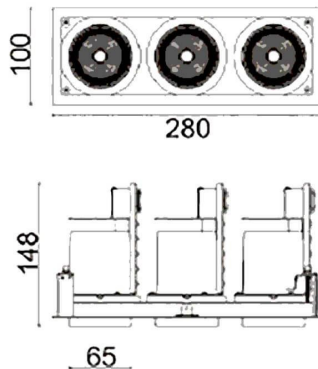

D-TUBE3

Downlight Lavov de la familia D-TUBE con una potencia de 54W, CRI>80 y un haz de 24 grados. Fabricado en aluminio inyectado a presión acabado en color Blanco. Flujo real de 4200lm. Eficacia luminosa de 77,77lm/W. ON/OFF driver.

Código artículo	86.D012.1321.01
Tipo de producto	Indoor
Categoría	Downlights
Familia	D-TUBE
Subfamilia	D-TUBE3
Pictograms	

Esquema

Producto	
Potencia real (W)	54
Flujo luminoso real (lm)	4200
Eficacia luminosa (lm/W)	77.77777777777999
Ángulo de apertura	24
Life time (h)	50000 h L80B10
IP	20
Color	Blanco
Driver incluido	Si
Equipo	ON/OFF
Flicker Free	Si
Light source	LED
Type of LED	COB
Temperatura de color (K)	3000
Consistencia de color (SDCM)	SDCM<3
CRI	80