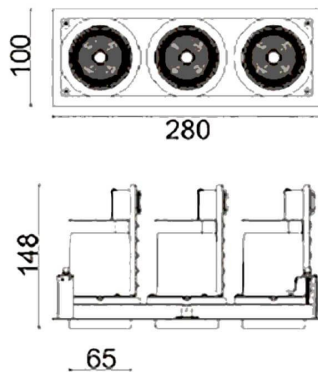

**D-TUBE3**

Downlight Lavov de la familia D-TUBE con una potencia de 54W, CRI>80 y un haz de 24 grados. Fabricado en aluminio inyectado a presión acabado en color Blanco. Flujo real de 4200lm. Eficacia luminosa de 77,77lm/W. ON/OFF driver.

Código artículo	86.D012.1321.01
Tipo de producto	Indoor
Categoría	Downlights
Familia	D-TUBE
Subfamilia	D-TUBE3
Pictograms	

Esquema

Producto	
Potencia real (W)	54
Flujo luminoso real (lm)	4200
Eficacia luminosa (lm/W)	77.77777777777999
Ángulo de apertura	24
Life time (h)	50000 h L80B10
IP	20
Color	Blanco
Driver incluido	Si
Equipo	ON/OFF
Flicker Free	Si
Light source	LED
Type of LED	COB
Temperatura de color (K)	3000
Consistencia de color (SDCM)	SDCM<3
CRI	80