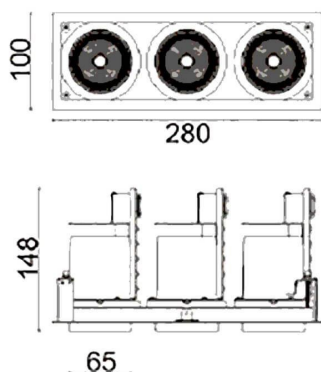

D-TUBE3

Downlight Lavov de la familia D-TUBE con una potencia de 54W, CRI>80 y un haz de 24 grados. Fabricado en aluminio inyectado a presión acabado en color Blanco. Flujo real de 4200lm. Eficacia luminosa de 77,77lm/W. ON/OFF driver.

Código artículo	86.D012.1321.01
Tipo de producto	Indoor
Categoría	Downlights
Familia	D-TUBE
Subfamilia	D-TUBE3
Pictograms	

Esquema

Producto	
Potencia real (W)	54
Flujo luminoso real (lm)	4200
Eficacia luminosa (lm/W)	77.77777777777999
Ángulo de apertura	24
Life time (h)	50000 h L80B10
IP	20
Color	Blanco
Driver incluido	Si
Equipo	ON/OFF
Flicker Free	Si
Light source	LED
Type of LED	COB
Temperatura de color (K)	3000
Consistencia de color (SDCM)	SDCM<3
CRI	80