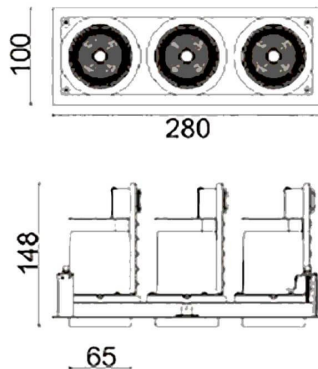

**D-TUBE3**

Downlight Lavov de la familia D-TUBE con una potencia de 54W, CRI>80 y un haz de 24 grados. Fabricado en aluminio inyectado a presión acabado en color Negro. Flujo real de 4200lm. Eficacia luminosa de 77,77lm/W. ON/OFF driver.

Código artículo	86.D012.1321.02
Tipo de producto	Indoor
Categoría	Downlights
Familia	D-TUBE
Subfamilia	D-TUBE3
Pictograms	

Esquema

Producto	
Potencia real (W)	54
Flujo luminoso real (lm)	4200
Eficacia luminosa (lm/W)	77.77777777777999
Ángulo de apertura	24
Life time (h)	50000 h L80B10
IP	20
Color	Negro
Driver incluido	Si
Equipo	ON/OFF
Flicker Free	Si
Light source	LED
Type of LED	COB
Temperatura de color (K)	3000
Consistencia de color (SDCM)	SDCM<3
CRI	80