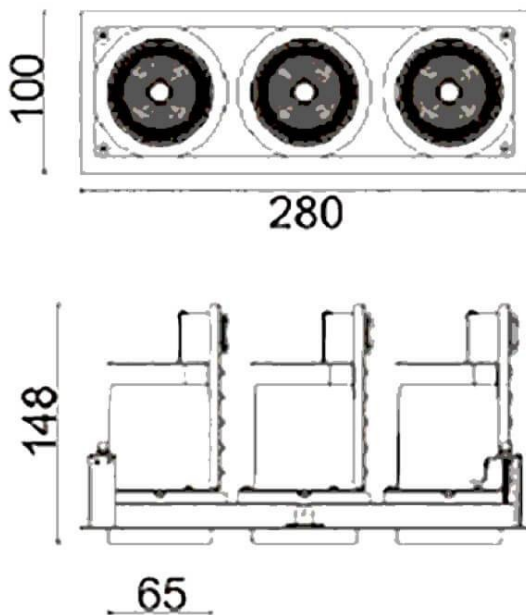

D-TUBE3

Downlight Lavov de la familia D-TUBE con una potencia de 54W, CRI>80 y un haz de 24 grados. Fabricado en aluminio inyectado a presión acabado en color Blanco. Flujo real de 4200lm. Eficacia luminosa de 77,77lm/W. DALI driver.

Código artículo	86.D012.1323.01
Tipo de producto	Indoor
Categoría	Downlights
Familia	D-TUBE
Subfamilia	D-TUBE3
Pictograms	

Esquema

Producto	
Potencia real (W)	54
Flujo luminoso real (lm)	4200
Eficacia luminosa (lm/W)	77.77777777777999
Ángulo de apertura	24
Life time (h)	50000 h L80B10
IP	20
Color	Blanco
Driver incluido	Si
Equipo	DALI
Flicker Free	Si
Light source	LED
Type of LED	COB
Temperatura de color (K)	3000
Consistencia de color (SDCM)	SDCM<3
CRI	80