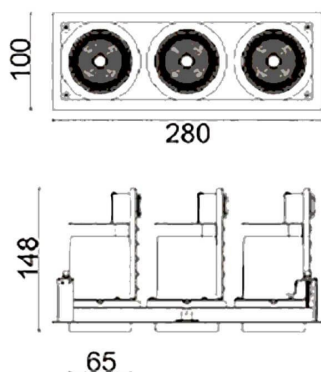

**D-TUBE3**

Downlight Lavov de la familia D-TUBE con una potencia de 54W, CRI>80 y un haz de 24 grados. Fabricado en aluminio inyectado a presión acabado en color Blanco. Flujo real de 4290lm. Eficacia luminosa de 79,44lm/W. ON/OFF driver.

Código artículo	86.D012.1421.01
Tipo de producto	Indoor
Categoría	Downlights
Familia	D-TUBE
Subfamilia	D-TUBE3
Pictograms	

Esquema

Producto	
Potencia real (W)	54
Flujo luminoso real (lm)	4290
Eficacia luminosa (lm/W)	79.444444444444002
Ángulo de apertura	24
Life time (h)	50000 h L80B10
IP	20
Color	Blanco
Driver incluido	Si
Equipo	ON/OFF
Flicker Free	Si
Light source	LED
Type of LED	COB
Temperatura de color (K)	4000
Consistencia de color (SDCM)	SDCM<3
CRI	80