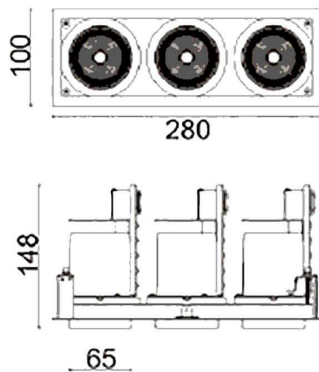

**D-TUBE3**

Downlight Lavov de la familia D-TUBE con una potencia de 54W, CRI>80 y un haz de 24 grados. Fabricado en aluminio inyectado a presión acabado en color Blanco. Flujo real de 4290lm. Eficacia luminosa de 79,44lm/W. ON/OFF driver.

Código artículo	86.D012.1421.01
Tipo de producto	Indoor
Categoría	Downlights
Familia	D-TUBE
Subfamilia	D-TUBE3
Pictograms	

Esquema

Producto	
Potencia real (W)	54
Flujo luminoso real (lm)	4290
Eficacia luminosa (lm/W)	79.444444444444002
Ángulo de apertura	24
Life time (h)	50000 h L80B10
IP	20
Color	Blanco
Driver incluido	Si
Equipo	ON/OFF
Flicker Free	Si
Light source	LED
Type of LED	COB
Temperatura de color (K)	4000
Consistencia de color (SDCM)	SDCM<3
CRI	80