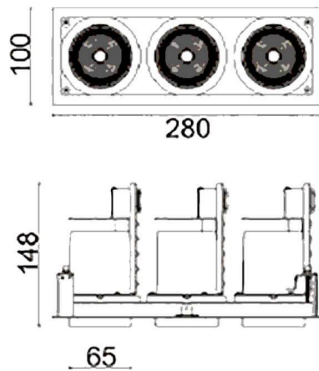

**D-TUBE3**

Downlight Lavov de la familia D-TUBE con una potencia de 54W, CRI>80 y un haz de 24 grados. Fabricado en aluminio inyectado a presión acabado en color Negro. Flujo real de 4290lm. Eficacia luminosa de 79,44lm/W. ON/OFF driver.

Código artículo	86.D012.1421.02
Tipo de producto	Indoor
Categoría	Downlights
Familia	D-TUBE
Subfamilia	D-TUBE3
Pictograms	

Esquema

Producto	
Potencia real (W)	54
Flujo luminoso real (lm)	4290
Eficacia luminosa (lm/W)	79.444444444444002
Ángulo de apertura	24
Life time (h)	50000 h L80B10
IP	20
Color	Negro
Driver incluido	Si
Equipo	ON/OFF
Flicker Free	Si
Light source	LED
Type of LED	COB
Temperatura de color (K)	4000
Consistencia de color (SDCM)	SDCM<3
CRI	80