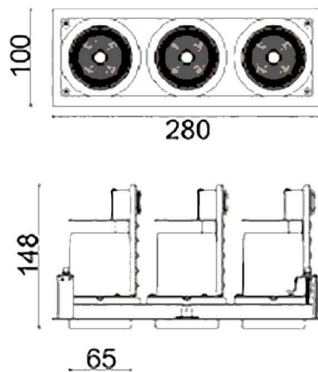

**D-TUBE3**

Downlight Lavov de la familia D-TUBE con una potencia de 54W, CRI>80 y un haz de 24 grados. Fabricado en aluminio inyectado a presión acabado en color Blanco. Flujo real de 4290lm. Eficacia luminosa de 79,44lm/W. DALI driver.

Código artículo	86.D012.1423.01
Tipo de producto	Indoor
Categoría	Downlights
Familia	D-TUBE
Subfamilia	D-TUBE3
Pictograms	

Esquema

Producto	
Potencia real (W)	54
Flujo luminoso real (lm)	4290
Eficacia luminosa (lm/W)	79.444444444444002
Ángulo de apertura	24
Life time (h)	50000 h L80B10
IP	20
Color	Blanco
Driver incluido	Si
Equipo	DALI
Flicker Free	Si
Light source	LED
Type of LED	COB
Temperatura de color (K)	4000
Consistencia de color (SDCM)	SDCM<3
CRI	80