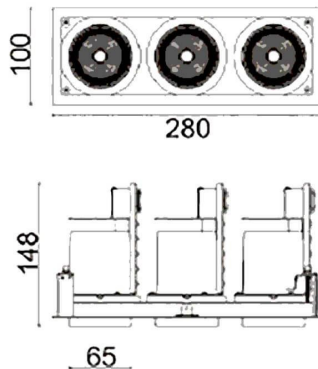

**D-TUBE3**

Downlight Lavov de la familia D-TUBE con una potencia de 54W, CRI>80 y un haz de 24 grados. Fabricado en aluminio inyectado a presión acabado en color Blanco. Flujo real de 4290lm. Eficacia luminosa de 79,44lm/W. DALI driver.

Código artículo	86.D012.1423.01
Tipo de producto	Indoor
Categoría	Downlights
Familia	D-TUBE
Subfamilia	D-TUBE3
Pictograms	

Esquema

Producto	
Potencia real (W)	54
Flujo luminoso real (lm)	4290
Eficacia luminosa (lm/W)	79.444444444444002
Ángulo de apertura	24
Life time (h)	50000 h L80B10
IP	20
Color	Blanco
Driver incluido	Si
Equipo	DALI
Flicker Free	Si
Light source	LED
Type of LED	COB
Temperatura de color (K)	4000
Consistencia de color (SDCM)	SDCM<3
CRI	80