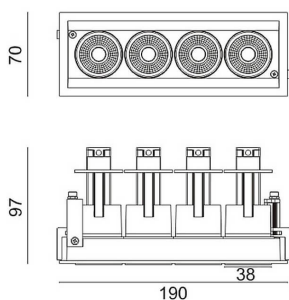

D-TUBE MINI4

Downlight Lavov de la familia D-TUBE con una potencia de 20W, CRI>80 y un haz de 12 grados. Fabricado en aluminio inyectado a presión acabado en color Blanco. Flujo real de 1610lm. Eficacia luminosa de 80,5lm/W. ON/OFF driver.

Código artículo	86.D014.1311.01
Tipo de producto	Indoor
Categoría	Downlights
Familia	D-TUBE
Subfamilia	D-TUBE MINI4
Pictograms	

Esquema

Producto

Potencia real (W)	20
Flujo luminoso real (lm)	1610
Eficacia luminosa (lm/W)	80.5
Ángulo de apertura	12
Life time (h)	50000 h L80B10
IP	20
Color	Blanco
Driver incluido	Si
Equipo	ON/OFF
Flicker Free	Si
Light source	LED
Type of LED	COB
Temperatura de color (K)	3000
Consistencia de color (SDCM)	SDCM<3
CRI	80