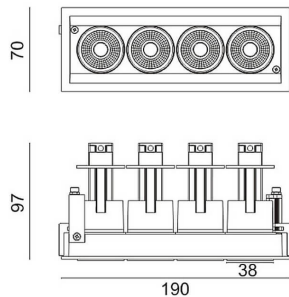

D-TUBE MINI4

Downlight Lavov de la familia D-TUBE con una potencia de 20W, CRI>80 y un haz de 12 grados. Fabricado en aluminio inyectado a presión acabado en color Blanco. Flujo real de 1610lm. Eficacia luminosa de 80,5lm/W. ON/OFF driver.

Código artículo	86.D014.1311.01
Tipo de producto	Indoor
Categoría	Downlights
Familia	D-TUBE
Subfamilia	D-TUBE MINI4
Pictograms	

Esquema

Producto	
Potencia real (W)	20
Flujo luminoso real (lm)	1610
Eficacia luminosa (lm/W)	80.5
Ángulo de apertura	12
Life time (h)	50000 h L80B10
IP	20
Color	Blanco
Driver incluido	Si
Equipo	ON/OFF
Flicker Free	Si
Light source	LED
Type of LED	COB
Temperatura de color (K)	3000
Consistencia de color (SDCM)	SDCM<3
CRI	80