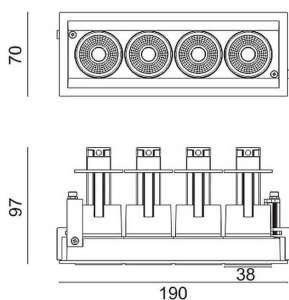

D-TUBE MINI4

Downlight Lavov de la familia D-TUBE con una potencia de 20W, CRI>80 y un haz de 12 grados. Fabricado en aluminio inyectado a presión acabado en color Blanco. Flujo real de 1610lm. Eficacia luminosa de 80,5lm/W. ON/OFF driver.

Código artículo	86.D014.1311.01
Tipo de producto	Indoor
Categoría	Downlights
Familia	D-TUBE
Subfamilia	D-TUBE MINI4
Pictograms	

Esquema

Producto	
Potencia real (W)	20
Flujo luminoso real (lm)	1610
Eficacia luminosa (lm/W)	80.5
Ángulo de apertura	12
Life time (h)	50000 h L80B10
IP	20
Color	Blanco
Driver incluido	Si
Equipo	ON/OFF
Flicker Free	Si
Light source	LED
Type of LED	COB
Temperatura de color (K)	3000
Consistencia de color (SDCM)	SDCM<3
CRI	80