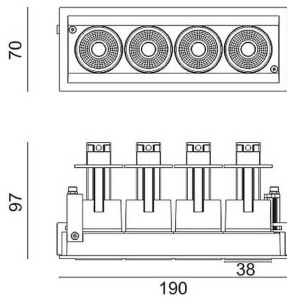

D-TUBE MINI4

Downlight Lavov de la familia D-TUBE con una potencia de 20W, CRI>80 y un haz de 12 grados. Fabricado en aluminio inyectado a presión acabado en color Negro. Flujo real de 1610lm. Eficacia luminosa de 80,5lm/W. ON/OFF driver.

Código artículo	86.D014.1311.02
Tipo de producto	Indoor
Categoría	Downlights
Familia	D-TUBE
Subfamilia	D-TUBE MINI4
Pictograms	

Esquema

Producto	
Potencia real (W)	20
Flujo luminoso real (lm)	1610
Eficacia luminosa (lm/W)	80.5
Ángulo de apertura	12
Life time (h)	50000 h L80B10
IP	20
Color	Negro
Driver incluido	Si
Equipo	ON/OFF
Flicker Free	Si
Light source	LED
Type of LED	COB
Temperatura de color (K)	3000
Consistencia de color (SDCM)	SDCM<3
CRI	80