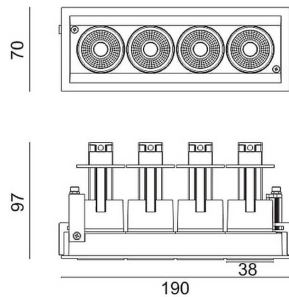

D-TUBE MINI4

Downlight Lavov de la familia D-TUBE con una potencia de 20W, CRI>80 y un haz de 12 grados. Fabricado en aluminio inyectado a presión acabado en color Negro. Flujo real de 1610lm. Eficacia luminosa de 80,5lm/W. DALI driver.

Código artículo	86.D014.1313.02
Tipo de producto	Indoor
Categoría	Downlights
Familia	D-TUBE
Subfamilia	D-TUBE MINI4
Pictograms	

Esquema

Producto	
Potencia real (W)	20
Flujo luminoso real (lm)	1610
Eficacia luminosa (lm/W)	80.5
Ángulo de apertura	12
Life time (h)	50000 h L80B10
IP	20
Color	Negro
Driver incluido	Si
Equipo	DALI
Flicker Free	Si
Light source	LED
Type of LED	COB
Temperatura de color (K)	3000
Consistencia de color (SDCM)	SDCM<3
CRI	80