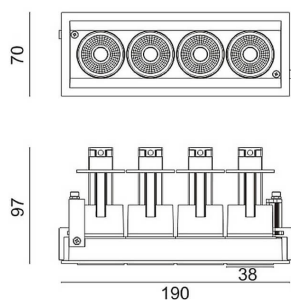

D-TUBE MINI4

Downlight Lavov de la familia D-TUBE con una potencia de 20W, CRI>80 y un haz de 24 grados. Fabricado en aluminio inyectado a presión acabado en color Blanco. Flujo real de 1610lm. Eficacia luminosa de 80,5lm/W. ON/OFF driver.

Código artículo	86.D014.1321.01
Tipo de producto	Indoor
Categoría	Downlights
Familia	D-TUBE
Subfamilia	D-TUBE MINI4
Pictograms	

Esquema

Producto	
Potencia real (W)	20
Flujo luminoso real (lm)	1610
Eficacia luminosa (lm/W)	80.5
Ángulo de apertura	24
Life time (h)	50000 h L80B10
IP	20
Color	Blanco
Driver incluido	Si
Equipo	ON/OFF
Flicker Free	Si
Light source	LED
Type of LED	COB
Temperatura de color (K)	3000
Consistencia de color (SDCM)	SDCM<3
CRI	80