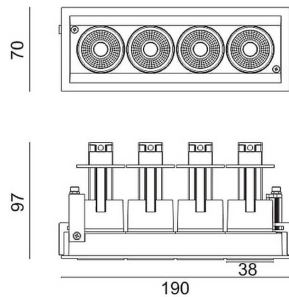

D-TUBE MINI4

Downlight Lavov de la familia D-TUBE con una potencia de 20W, CRI>80 y un haz de 24 grados. Fabricado en aluminio inyectado a presión acabado en color Negro. Flujo real de 1610lm. Eficacia luminosa de 80,5lm/W. ON/OFF driver.

Código artículo	86.D014.1321.02
Tipo de producto	Indoor
Categoría	Downlights
Familia	D-TUBE
Subfamilia	D-TUBE MINI4
Pictograms	

Esquema

Producto	
Potencia real (W)	20
Flujo luminoso real (lm)	1610
Eficacia luminosa (lm/W)	80.5
Ángulo de apertura	24
Life time (h)	50000 h L80B10
IP	20
Color	Negro
Driver incluido	Si
Equipo	ON/OFF
Flicker Free	Si
Light source	LED
Type of LED	COB
Temperatura de color (K)	3000
Consistencia de color (SDCM)	SDCM<3
CRI	80