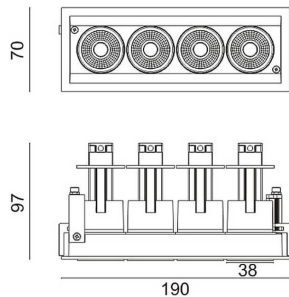

D-TUBE MINI4

Downlight Lavov de la familia D-TUBE con una potencia de 20W, CRI>80 y un haz de 24 grados. Fabricado en aluminio inyectado a presión acabado en color Negro. Flujo real de 1610lm. Eficacia luminosa de 80,5lm/W. ON/OFF driver.

Código artículo	86.D014.1321.02
Tipo de producto	Indoor
Categoría	Downlights
Familia	D-TUBE
Subfamilia	D-TUBE MINI4
Pictograms	

Esquema

Producto	
Potencia real (W)	20
Flujo luminoso real (lm)	1610
Eficacia luminosa (lm/W)	80.5
Ángulo de apertura	24
Life time (h)	50000 h L80B10
IP	20
Color	Negro
Driver incluido	Si
Equipo	ON/OFF
Flicker Free	Si
Light source	LED
Type of LED	COB
Temperatura de color (K)	3000
Consistencia de color (SDCM)	SDCM<3
CRI	80