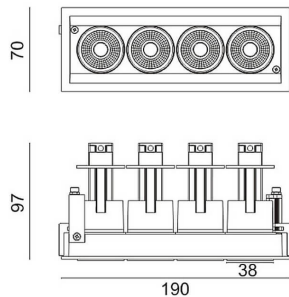

D-TUBE MINI4

Downlight Lavov de la familia D-TUBE con una potencia de 20W, CRI>80 y un haz de 24 grados. Fabricado en aluminio inyectado a presión acabado en color Negro. Flujo real de 1610lm. Eficacia luminosa de 80,5lm/W. DALI driver.

Código artículo	86.D014.1323.02
Tipo de producto	Indoor
Categoría	Downlights
Familia	D-TUBE
Subfamilia	D-TUBE MINI4
Pictograms	

Esquema

Producto	
Potencia real (W)	20
Flujo luminoso real (lm)	1610
Eficacia luminosa (lm/W)	80.5
Ángulo de apertura	24
Life time (h)	50000 h L80B10
IP	20
Color	Negro
Driver incluido	Si
Equipo	DALI
Flicker Free	Si
Light source	LED
Type of LED	COB
Temperatura de color (K)	3000
Consistencia de color (SDCM)	SDCM<3
CRI	80