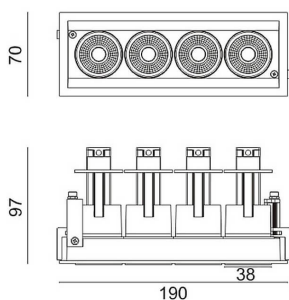

D-TUBE MINI4

Downlight Lavov de la familia D-TUBE con una potencia de 20W, CRI>80 y un haz de 40 grados. Fabricado en aluminio inyectado a presión acabado en color Blanco. Flujo real de 1610lm. Eficacia luminosa de 80,5lm/W. ON/OFF driver.

Código artículo	86.D014.1331.01
Tipo de producto	Indoor
Categoría	Downlights
Familia	D-TUBE
Subfamilia	D-TUBE MINI4
Pictograms	

Esquema

Producto	
Potencia real (W)	20
Flujo luminoso real (lm)	1610
Eficacia luminosa (lm/W)	80.5
Ángulo de apertura	40
Life time (h)	50000 h L80B10
IP	20
Color	Blanco
Driver incluido	Si
Equipo	ON/OFF
Flicker Free	Si
Light source	LED
Type of LED	COB
Temperatura de color (K)	3000
Consistencia de color (SDCM)	SDCM<3
CRI	80