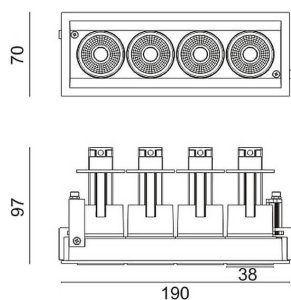

D-TUBE MINI4

Downlight Lavov de la familia D-TUBE con una potencia de 20W, CRI>80 y un haz de 40 grados. Fabricado en aluminio inyectado a presión acabado en color Blanco. Flujo real de 1610lm. Eficacia luminosa de 80,5lm/W. ON/OFF driver.

Código artículo	86.D014.1331.01
Tipo de producto	Indoor
Categoría	Downlights
Familia	D-TUBE
Subfamilia	D-TUBE MINI4
Pictograms	

Esquema

Producto	
Potencia real (W)	20
Flujo luminoso real (lm)	1610
Eficacia luminosa (lm/W)	80.5
Ángulo de apertura	40
Life time (h)	50000 h L80B10
IP	20
Color	Blanco
Driver incluido	Si
Equipo	ON/OFF
Flicker Free	Si
Light source	LED
Type of LED	COB
Temperatura de color (K)	3000
Consistencia de color (SDCM)	SDCM<3
CRI	80