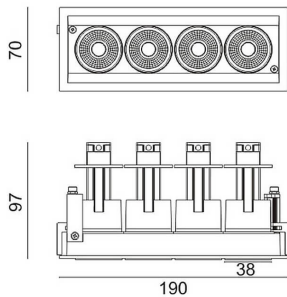

D-TUBE MINI4

Downlight Lavov de la familia D-TUBE con una potencia de 20W, CRI>80 y un haz de 40 grados. Fabricado en aluminio inyectado a presión acabado en color Negro. Flujo real de 1610lm. Eficacia luminosa de 80,5lm/W. ON/OFF driver.

Código artículo	86.D014.1331.02
Tipo de producto	Indoor
Categoría	Downlights
Familia	D-TUBE
Subfamilia	D-TUBE MINI4
Pictograms	

Esquema

Producto	
Potencia real (W)	20
Flujo luminoso real (lm)	1610
Eficacia luminosa (lm/W)	80.5
Ángulo de apertura	40
Life time (h)	50000 h L80B10
IP	20
Color	Negro
Driver incluido	Si
Equipo	ON/OFF
Flicker Free	Si
Light source	LED
Type of LED	COB
Temperatura de color (K)	3000
Consistencia de color (SDCM)	SDCM<3
CRI	80