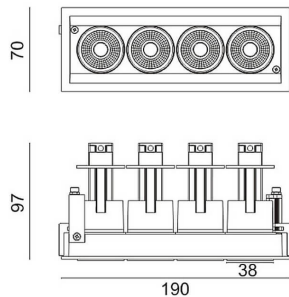

D-TUBE MINI4

Downlight Lavov de la familia D-TUBE con una potencia de 20W, CRI>80 y un haz de 40 grados. Fabricado en aluminio inyectado a presión acabado en color Negro. Flujo real de 1610lm. Eficacia luminosa de 80,5lm/W. DALI driver.

Código artículo	86.D014.1333.02
Tipo de producto	Indoor
Categoría	Downlights
Familia	D-TUBE
Subfamilia	D-TUBE MINI4
Pictograms	

Esquema

Producto	
Potencia real (W)	20
Flujo luminoso real (lm)	1610
Eficacia luminosa (lm/W)	80.5
Ángulo de apertura	40
Life time (h)	50000 h L80B10
IP	20
Color	Negro
Driver incluido	Si
Equipo	DALI
Flicker Free	Si
Light source	LED
Type of LED	COB
Temperatura de color (K)	3000
Consistencia de color (SDCM)	SDCM<3
CRI	80