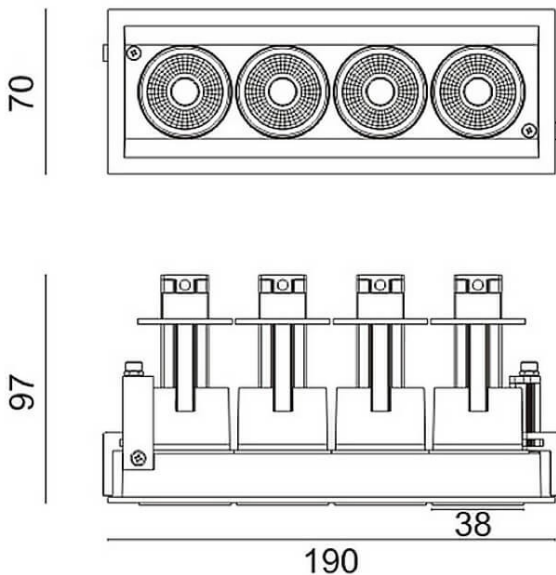

D-TUBE MINI4

Downlight Lavov de la familia D-TUBE con una potencia de 20W, CRI>80 y un haz de 12 grados. Fabricado en aluminio inyectado a presión acabado en color Negro. Flujo real de 1615lm. Eficacia luminosa de 80,75lm/W. ON/OFF driver.

Código artículo	86.D014.1411.02
Tipo de producto	Indoor
Categoría	Downlights
Familia	D-TUBE
Subfamilia	D-TUBE MINI4
Pictograms	

Esquema

Producto	
Potencia real (W)	20
Flujo luminoso real (lm)	1615
Eficacia luminosa (lm/W)	80.75
Ángulo de apertura	12
Life time (h)	50000 h L80B10
IP	20
Color	Negro
Driver incluido	Si
Equipo	ON/OFF
Flicker Free	Si
Light source	LED
Type of LED	COB
Temperatura de color (K)	4000
Consistencia de color (SDCM)	SDCM<3
CRI	80