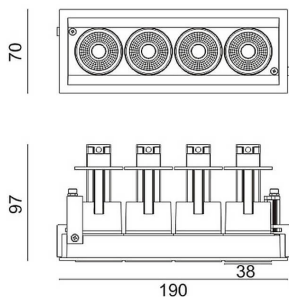

D-TUBE MINI4

Downlight Lavov de la familia D-TUBE con una potencia de 20W, CRI>80 y un haz de 12 grados. Fabricado en aluminio inyectado a presión acabado en color Negro. Flujo real de 1615lm. Eficacia luminosa de 80,75lm/W. ON/OFF driver.

Código artículo 86.D014.1411.02

Tipo de producto Indoor

Categoría Downlights

Familia D-TUBE

Subfamilia D-TUBE MINI4

Pictograms

Esquema

Producto

Potencia real (W) 20

Flujo luminoso real (lm) 1615

Eficacia luminosa (lm/W) 80.75

Ángulo de apertura 12

Life time (h) 50000 h L80B10

IP 20

Color Negro

Driver incluido Si