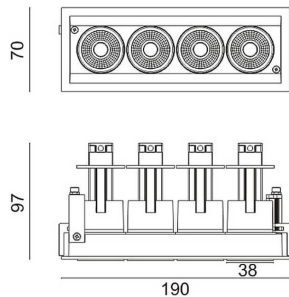

D-TUBE MINI4

Downlight Lavov de la familia D-TUBE con una potencia de 20W, CRI>80 y un haz de 12 grados. Fabricado en aluminio inyectado a presión acabado en color Blanco. Flujo real de 1615lm. Eficacia luminosa de 80,75lm/W. DALI driver.

Código artículo	86.D014.1413.01
Tipo de producto	Indoor
Categoría	Downlights
Familia	D-TUBE
Subfamilia	D-TUBE MINI4
Pictograms	

Esquema

Producto	
Potencia real (W)	20
Flujo luminoso real (lm)	1615
Eficacia luminosa (lm/W)	80.75
Ángulo de apertura	12
Life time (h)	50000 h L80B10
IP	20
Color	Blanco
Driver incluido	Si
Equipo	DALI
Flicker Free	Si
Light source	LED
Type of LED	COB
Temperatura de color (K)	4000
Consistencia de color (SDCM)	SDCM<3
CRI	80