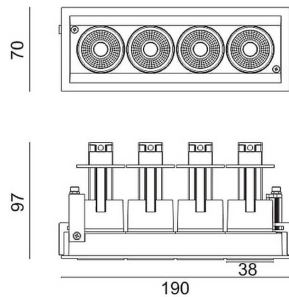

D-TUBE MINI4

Downlight Lavov de la familia D-TUBE con una potencia de 20W, CRI>80 y un haz de 12 grados. Fabricado en aluminio inyectado a presión acabado en color Blanco. Flujo real de 1615lm. Eficacia luminosa de 80,75lm/W. DALI driver.

Código artículo	86.D014.1413.01
Tipo de producto	Indoor
Categoría	Downlights
Familia	D-TUBE
Subfamilia	D-TUBE MINI4
Pictograms	

Esquema

Producto	
Potencia real (W)	20
Flujo luminoso real (lm)	1615
Eficacia luminosa (lm/W)	80.75
Ángulo de apertura	12
Life time (h)	50000 h L80B10
IP	20
Color	Blanco
Driver incluido	Si
Equipo	DALI
Flicker Free	Si
Light source	LED
Type of LED	COB
Temperatura de color (K)	4000
Consistencia de color (SDCM)	SDCM<3
CRI	80