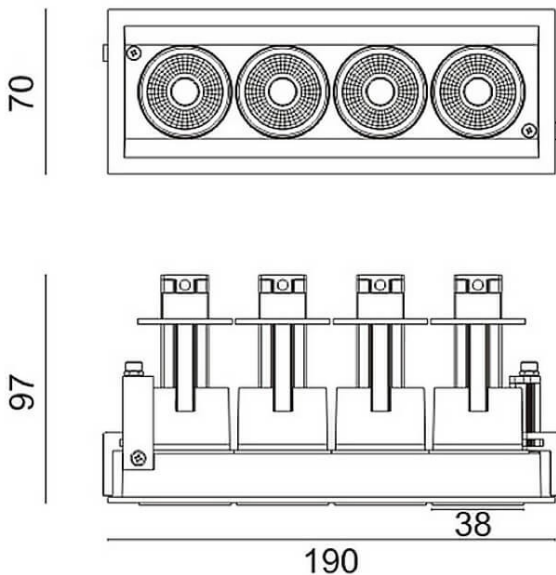

D-TUBE MINI4

Downlight Lavov de la familia D-TUBE con una potencia de 20W, CRI>80 y un haz de 12 grados. Fabricado en aluminio inyectado a presión acabado en color Negro. Flujo real de 1615lm. Eficacia luminosa de 80,75lm/W. DALI driver.

Código artículo	86.D014.1413.02
Tipo de producto	Indoor
Categoría	Downlights
Familia	D-TUBE
Subfamilia	D-TUBE MINI4
Pictograms	

Esquema

Producto	
Potencia real (W)	20
Flujo luminoso real (lm)	1615
Eficacia luminosa (lm/W)	80.75
Ángulo de apertura	12
Life time (h)	50000 h L80B10
IP	20
Color	Negro
Driver incluido	Si
Equipo	DALI
Flicker Free	Si
Light source	LED
Type of LED	COB
Temperatura de color (K)	4000
Consistencia de color (SDCM)	SDCM<3
CRI	80