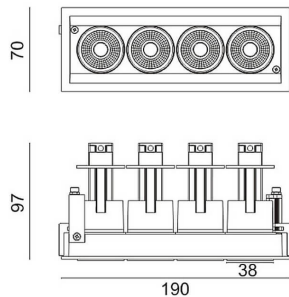

D-TUBE MINI4

Downlight Lavov de la familia D-TUBE con una potencia de 20W, CRI>80 y un haz de 24 grados. Fabricado en aluminio inyectado a presión acabado en color Blanco. Flujo real de 1615lm. Eficacia luminosa de 80,75lm/W. ON/OFF driver.

Código artículo	86.D014.1421.01
Tipo de producto	Indoor
Categoría	Downlights
Familia	D-TUBE
Subfamilia	D-TUBE MINI4
Pictograms	

Esquema

Producto	
Potencia real (W)	20
Flujo luminoso real (lm)	1615
Eficacia luminosa (lm/W)	80.75
Ángulo de apertura	24
Life time (h)	50000 h L80B10
IP	20
Color	Blanco
Driver incluido	Si
Equipo	ON/OFF
Flicker Free	Si
Light source	LED
Type of LED	COB
Temperatura de color (K)	4000
Consistencia de color (SDCM)	SDCM<3
CRI	80