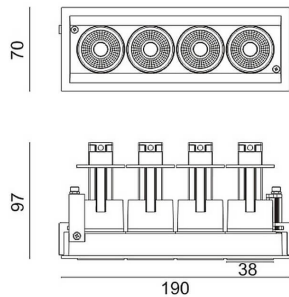

### D-TUBE MINI4

Downlight Lavov de la familia D-TUBE con una potencia de 20W, CRI>80 y un haz de 24 grados. Fabricado en aluminio inyectado a presión acabado en color Negro. Flujo real de 1615lm. Eficacia luminosa de 80,75lm/W. ON/OFF driver.

Código artículo	86.D014.1421.02
Tipo de producto	Indoor
Categoría	Downlights
Familia	D-TUBE
Subfamilia	D-TUBE MINI4
Pictograms	

### Esquema

Producto	
Potencia real (W)	20
Flujo luminoso real (lm)	1615
Eficacia luminosa (lm/W)	80.75
Ángulo de apertura	24
Life time (h)	50000 h L80B10
IP	20
Color	Negro
Driver incluido	Si
Equipo	ON/OFF
Flicker Free	Si
Light source	LED
Type of LED	COB
Temperatura de color (K)	4000
Consistencia de color (SDCM)	SDCM<3
CRI	80