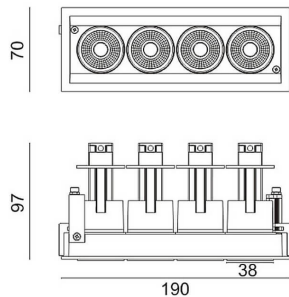

D-TUBE MINI4

Downlight Lavov de la familia D-TUBE con una potencia de 20W, CRI>80 y un haz de 24 grados. Fabricado en aluminio inyectado a presión acabado en color Negro. Flujo real de 1615lm. Eficacia luminosa de 80,75lm/W. ON/OFF driver.

Código artículo	86.D014.1421.02
Tipo de producto	Indoor
Categoría	Downlights
Familia	D-TUBE
Subfamilia	D-TUBE MINI4
Pictograms	

Esquema

Producto	
Potencia real (W)	20
Flujo luminoso real (lm)	1615
Eficacia luminosa (lm/W)	80.75
Ángulo de apertura	24
Life time (h)	50000 h L80B10
IP	20
Color	Negro
Driver incluido	Si
Equipo	ON/OFF
Flicker Free	Si
Light source	LED
Type of LED	COB
Temperatura de color (K)	4000
Consistencia de color (SDCM)	SDCM<3
CRI	80